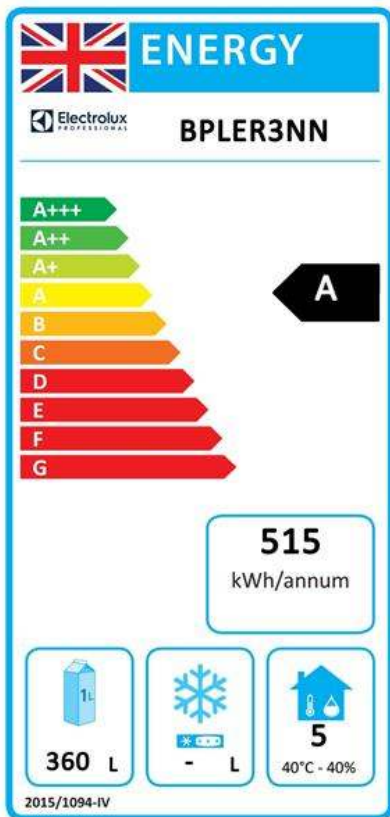

Udržitelnost

- Chladivo R290 s nejnižším dopadem na životní prostředí (potenciál globálního oteplování GWP=3). CFC a HCFC free.
- Síla izolace: 60mm k zajištění účinné izolace při minimální spotřebě energie.
- Odmínatelné, tříkomorové magnetické balonové těsnění zlepšuje izolaci a snižuje spotřebu energie a usnadňuje čištění.
- Špičková energetická účinnost (třída A) a zaručená rovnoměrnost teploty i při extrémních pracovních podmínkách (třída 5; 40°C a 40% vlhkost): vynikající výkon, certifikován protokolem energetické zkoušky UNI EN ISO 22041:2020.

Chladicí údaje

Funkční ovládací úroveň:	
Chladicí výkon při vypařovací teplotě:	-10 °C
Provozní teplota min:	-2 °C
Provozní teplota max:	7 °C

Udržitelnost

Typ chladiva:	R290
GWP index:	3
Energetická třída (v souladu s nařízením EU 2015/1094):	A
Roční a denní spotřeba energie (v souladu s nařízením EU 2015/1094):	515kWh/rok - 1kWh/24h
Provozní podmínky (v souladu s nařízením EU 2015/1094):	Zátěžový provoz (tř.5)
EEL index (v souladu s nařízením EU 2015/1094):	22

2025.03.07

Energetický štítek EU od 1. července
2016

Program Energetických štítků EU pro profesionální chladicí a mrazicí zařízení je založen na požadavku stanovení minimálních norem energetické náročnosti pro komerční chladicí skříně prodávané v Evropské unii.

Důležité : všechny výrobky, které spotřebovávají energii nad minimální úroveň, nebude možné prodávat v rámci EU od 1. července 2016.

Pekařské stoly
 Chlazený stůl, 3 dveře, -2°/+7°C, pro rošty 600x400mm, BEZ desky