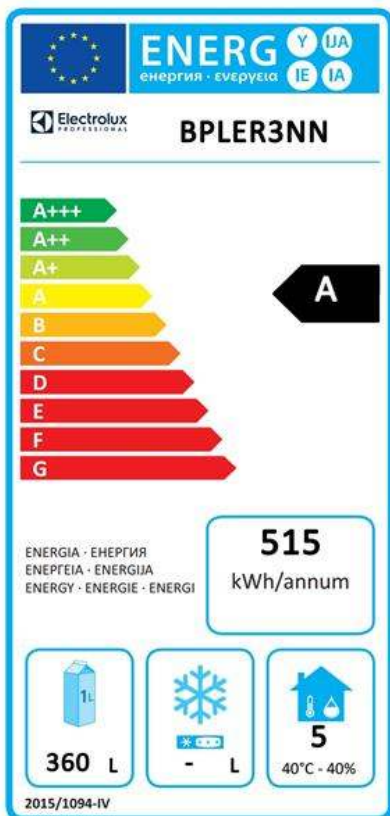

Energetický štítek EU od 1. července
2016

Program Energetických štítků EU pro profesionální chladicí a mrazicí zařízení je založen na požadavku stanovení minimálních norem energetické náročnosti pro komerční chladicí skříně prodávané v Evropské unii.

Tyto požadavky jsou navrženy tak, aby posilovaly energetickou účinnost a šetrný přístup k životnímu prostředí i u profesionálů. Evropský systém energetických štítků se vztahuje na všechny výrobce a dovozce, kteří prodávají a nabízejí zařízení na trzích v rámci EU, a je povinný v celé Evropě.

Důležité : všechny výrobky, které spotřebovávají energii nad minimální úroveň, nebude možné prodávat v rámci EU od 1. července 2016.