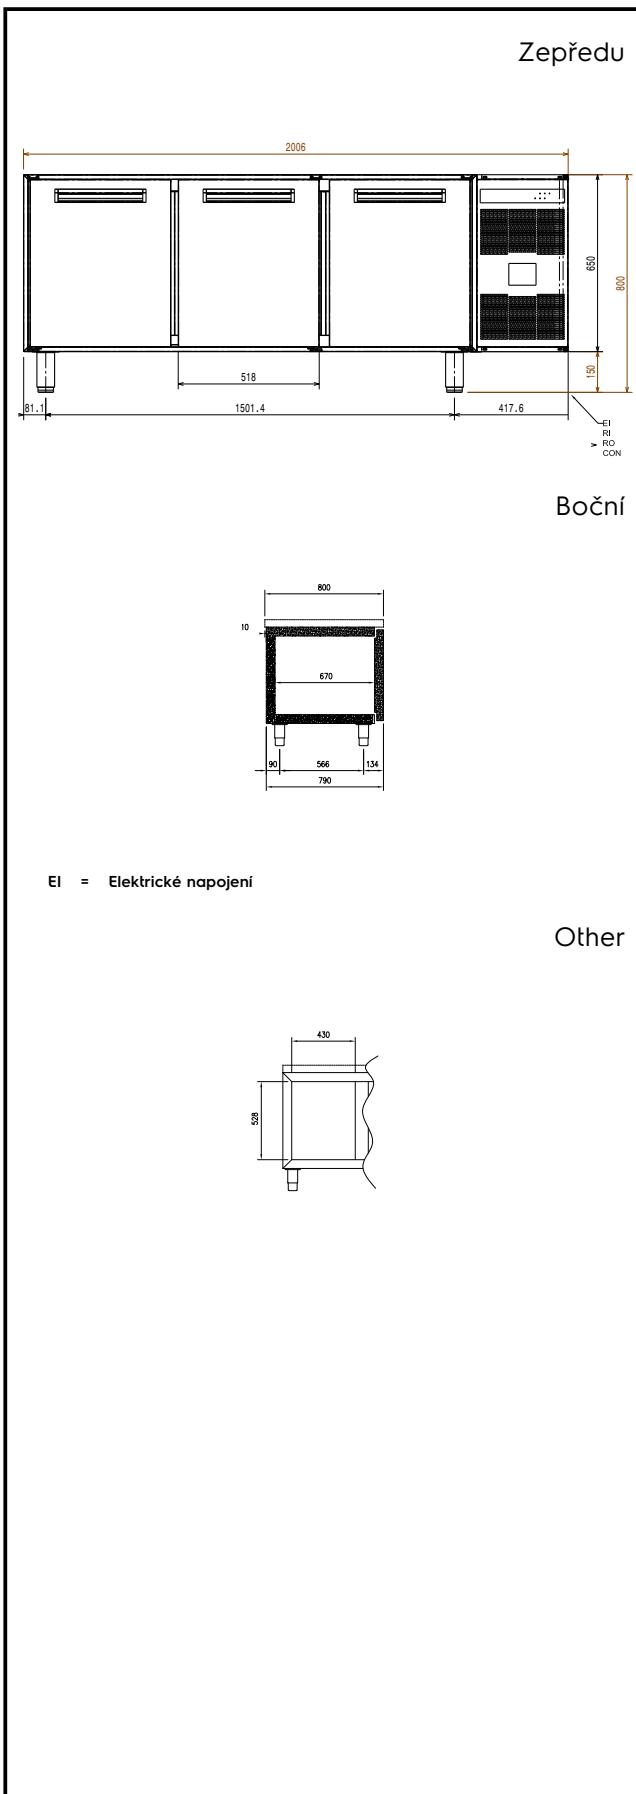

Elektro

Napětí:	230 V/1N ph/50 Hz
Příkon max:	0.247 kW

Hlavní informace

Netto objem:	360 L
Počet dveří:	3
Dveřní závěsy:	1x vlevo+2x vpravo
Vnější rozměry, Šířka	2006 mm
Vnější rozměry, Hloubka	790 mm
Vnější rozměry, hloubka při otevřených dveřích:	1280 mm
Vnější rozměry, Výška	800 mm
Typ vnějšího materiálu:	AISI 304 Scotch Brite
Typ vnitřního materiálu:	AISI 304 / Din. 1.4301
Vnitřní boční plechy - materiál:	AISI 304 / Din. 1.4301
Btto objem:	545 L
Typový model EU Regulation (2015/1094):	pultový chladicí

Chladicí údaje

Funkční ovládací úroveň:	
Chladicí výkon při vypařovací teplotě:	-10 °C
Provozní teplota min:	-2 °C
Provozní teplota max:	7 °C

Udržitelnost

Typ chladiva:	R290
GWP index:	3
Energetická třída (v souladu s nařízením EU 2015/1094):	A
Roční a denní spotřeba energie (v souladu s nařízením EU 2015/1094):	515kWh/rok - 1kWh/24h
Provozní podmínky (v souladu s nařízením EU 2015/1094):	Zátěžový provoz (tř.5)
EEL index (v souladu s nařízením EU 2015/1094):	22

Pekařské stoly
Chlazený stůl, 3 dveře, -2°/+7°C, pro rošty 600x400mm, BEZ desky

Společnost si vyhrazuje právo provádět změny v produktech bez předchozího upozornění. Všechny informace byly správné v době tisku.

2025.03.07